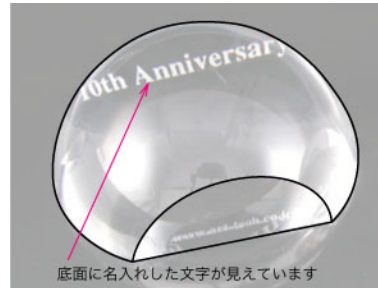

[RU65x50] 置き型ルーペ ( デスクルーペ / 卓上ルーペ ) 光学レンズ使用

品番	寸法	重量	倍率	価格
RU65x50	直径 65x50x30mm	180g	4倍	2,200円 税込

サンド彫刻料別途：660円 税込 / 個 (2面で 1,100円 税込 / 個)  
 版代別途：5,500円 税込 / 版 (複数個でも同じデザインと大きさなら 1版)  
 版下校正費：アドビ・イラストレーター形式でご支給の場合、無料となります。  
 その他の形式は別途お見積り

半球形に伏せたガラスの両サイドを切り落とし持ちやすくしたシンプルな形です。RU6x5と同じ形状で大きいタイプです。

置き型ルーペ ( デスクルーペ / 卓上ルーペ ) は、読みたい物の上に置くだけで文字を拡大する便利なルーペです。手持ち式とは違い、長時間使用しても手が疲れません。机やテーブルの上ではペーパーウエイトとしても使え、美しいインテリアグッズにもなります。

メイクワンのルーペは、レンズ用光学ガラスを使った本格派です。ご年配の方への贈答品・記念品として一番のお勧めです。

ルーペの底面や側面に、サンド彫刻で名入れもできます。

(底面の名入れは、読書の邪魔にならない周辺部に行います。真上から見ると底面に文字が見えますが、写真のように斜めから見ると浮き上がって見えます)