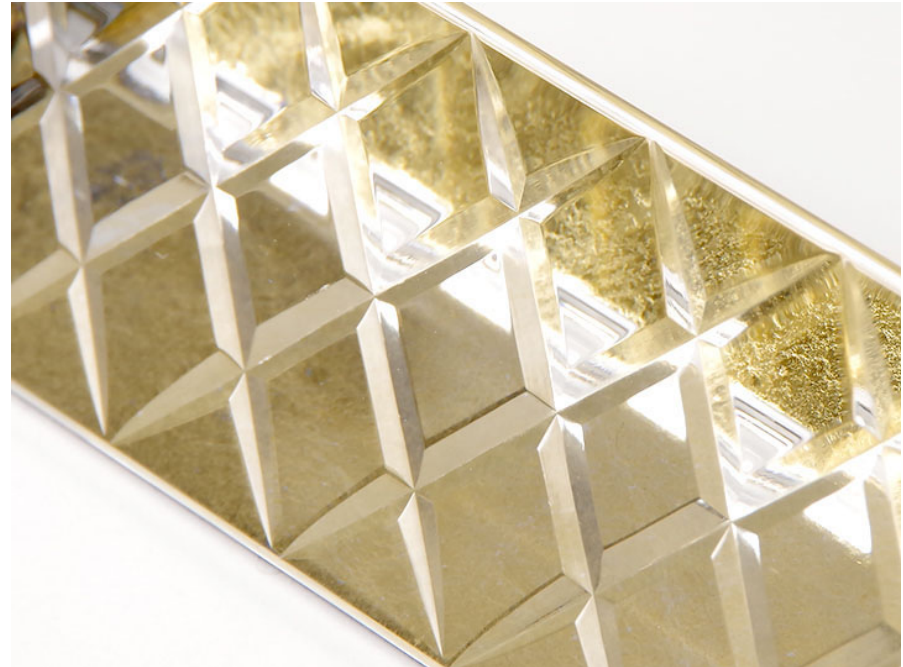

金沢・純金箔プリズム・クリスタル・ペーパーウエイト（文鎮）

品番	寸法	重量	価格
PW-PRISM-120-G	長さ 120x 高さ 27x 奥行 30mm	150g	7,700 円 税込

サンド彫刻料別途：660 円 税込 / 個
版代別途：5,500 円 税込 / 版（複数個でも同じデザインと大きさなら 1 版）
版下校正費：アドビ・イラストレーター形式でご支給の場合、無料となります。
その他の形式は別途お見積り

光を屈折・反射・分散させる三角柱のプリズム形のクリスタルに、矢来文様を刻んだ和風のクリスタルの文鎮です。

1面だけのカットिंगですが、反射して多面に文様があるように見えます。

金沢の純金箔を底面に使用して高級感あふれる仕上がりになりました。