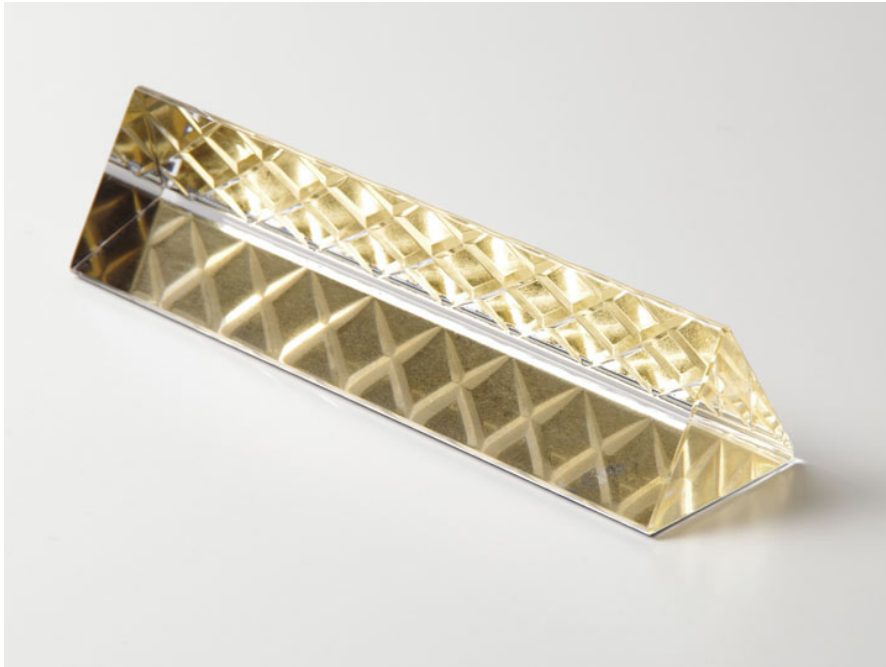

金沢・純金箔プリズム・クリスタル・ペーパーウエイト（文鎮）

品番	寸法	重量	価格
PW-PRISM-120-G	長さ 120x 高さ 27x 奥行 30mm	150g	7,700 円 税込

サンド彫刻料別途：660 円 税込 / 個
版代別途：5,500 円 税込 / 版（複数個でも同じデザインと大きさなら 1 版）
版下校正費：アドビ・イラストレーター形式でご支給の場合、無料となります。
その他の形式は別途お見積り

光を屈折・反射・分散させる三角柱のプリズム形のクリスタルに、矢来文様を刻んだ和風のクリスタルの文鎮です。

1面だけのカットिंगですが、反射して多面に文様があるように見えます。

金沢の純金箔を底面に使用して高級感あふれる仕上がりになりました。