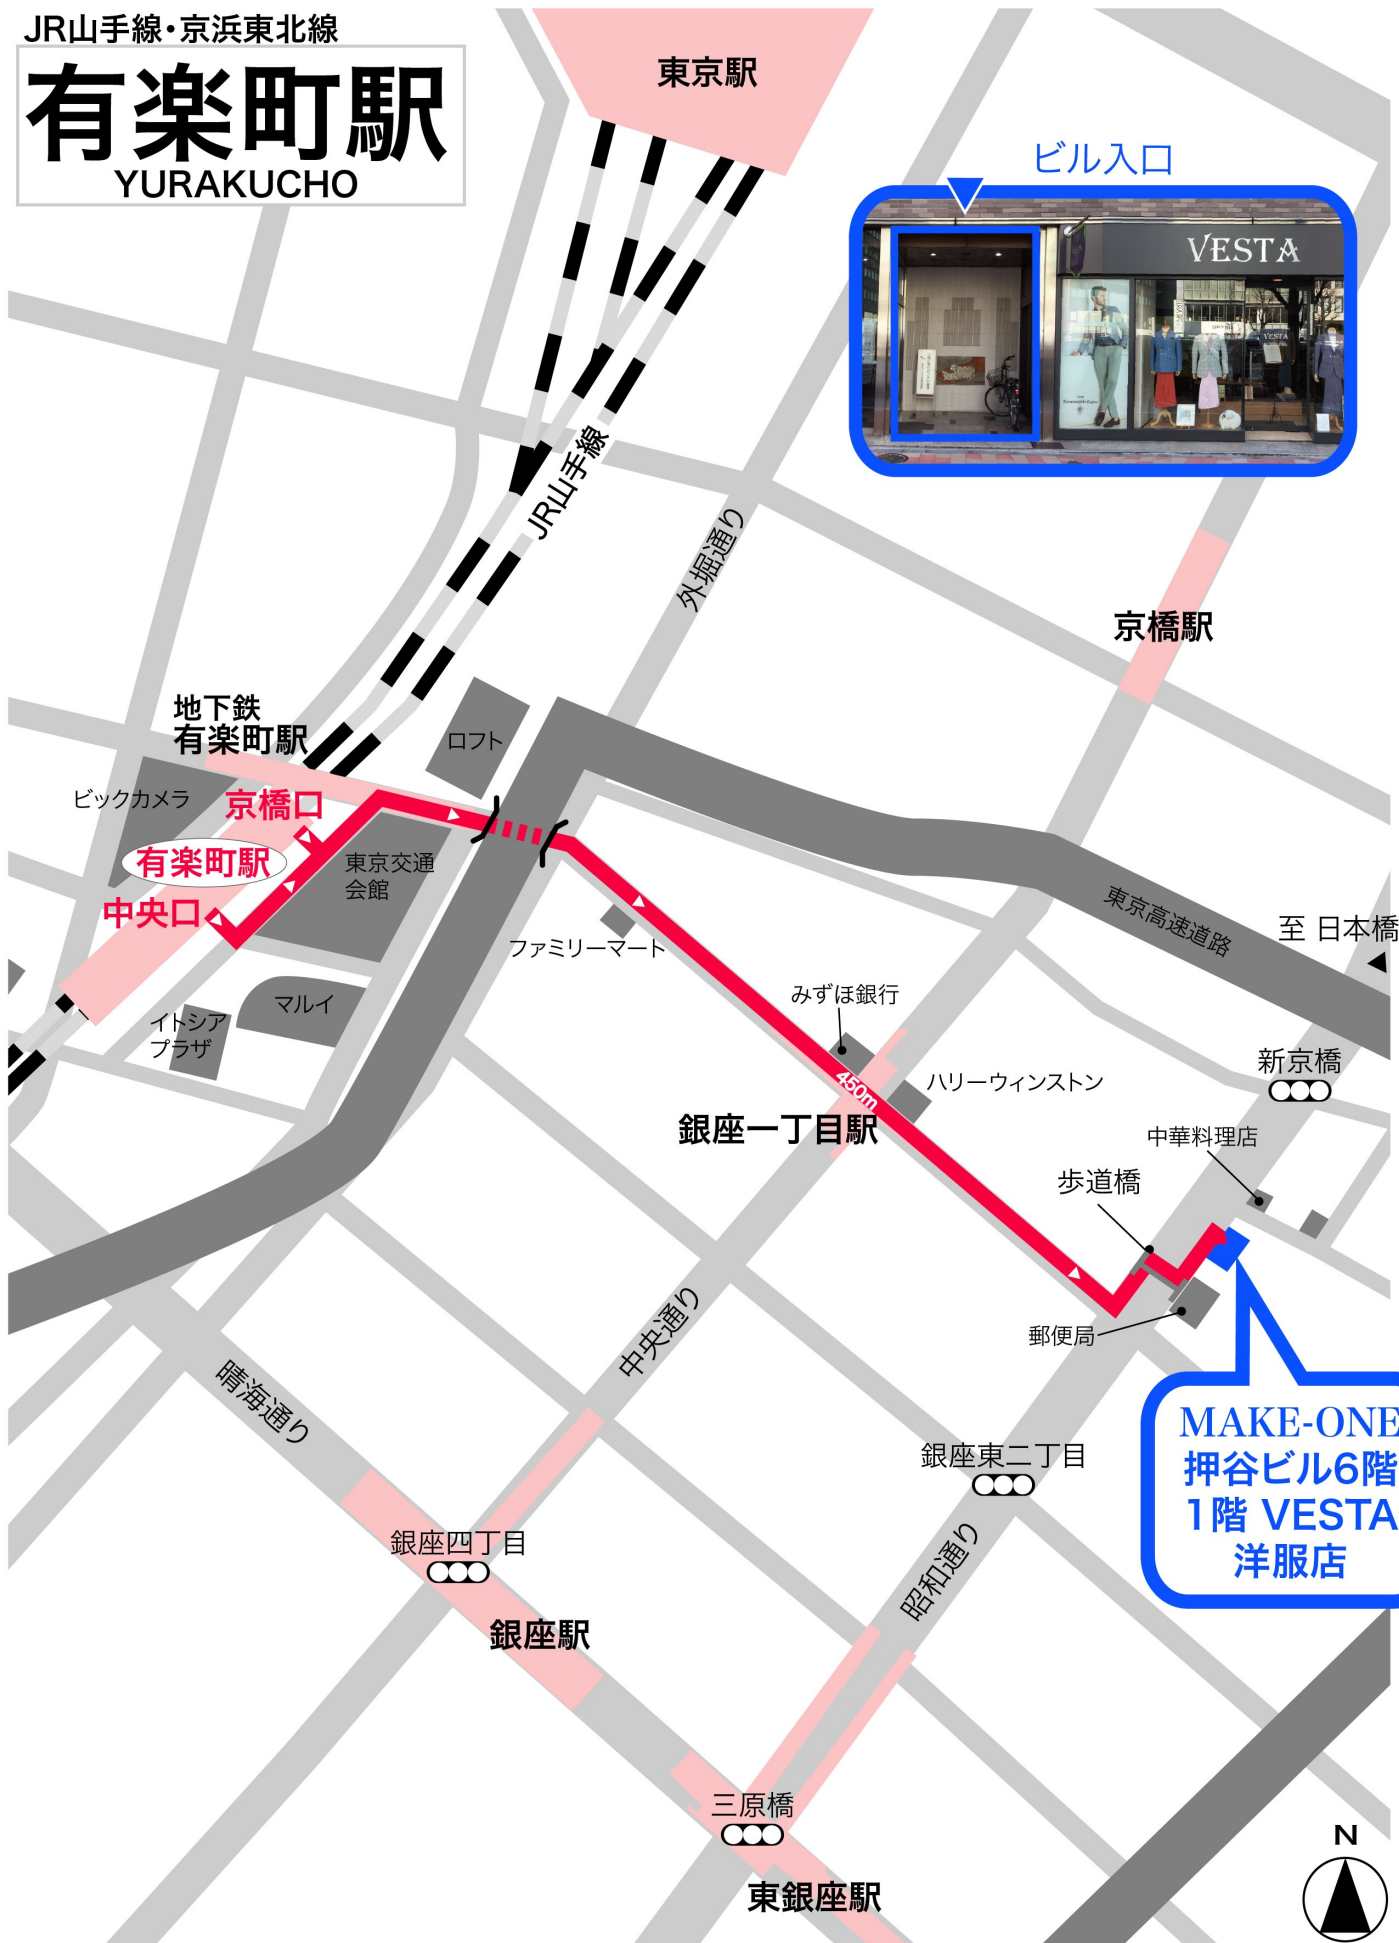

JR山手線・京浜東北線

# 有楽町駅

YURAKUCHO

東京駅

ビル入口

MAKE-ONE  
押谷ビル6階  
1階 VESTA  
洋服店

株式会社メイクワン 銀座ショールーム  
東京都中央区銀座1-20-17 押谷ビル6F  
tel:03-3562-3880 9:00 - 17:30  
(土日祝日は休み)